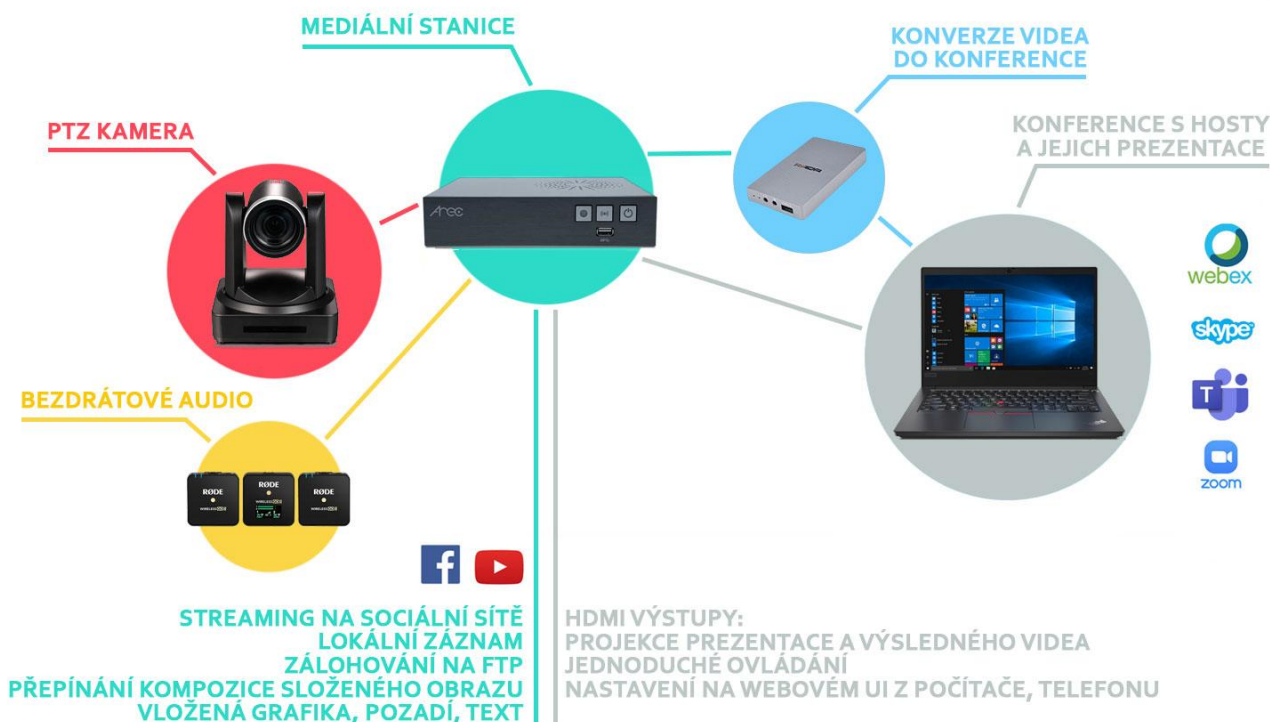

Cena Církevního stream setu od 102 165 Kč bez DPH
(aktuální k 20.7.2022)
[odkaz na web](#)

Hybridní konference

Sestava produktů pro firemní prezentace, vzdálenou výuku, školení, přednášky apod. Sestava umožňuje snímání lektora robotickou PTZ kamerou a obraz z kamery kombinovat s obrazem z PC či jiného (HDMI/VGA) zdroje videosignálu - přehrávač, mikroskop, speciální kamera, endoskop, rentgen apod. Snímání lektora zajišťuje kamera Minrray s PTZ polohováním záběru a 10x zoomem. Kamera je připojena k mediální stanici přes síťový switch/router pomocí ethernetového rozhraní. Ovládání kamery (polohování záběru) je možné provádět jednoduše pomocí IR ovladače, nebo PC či tabletu a ovládací aplikace dostupné na iStore nebo Google play. (Onvif nebo NDI tools)

Snímání hlasu organizátora konference nebo místního lektora zajišťuje bezdrátová sada RODE Wireless GO II - připojením pomocí USB k mediální stanici, případně můžete využít i analogový výstup. Mediální stanice LS-110 zpracovává obraz z kamery a dalších zdrojů jako např. PC (prezentace, data, video, obrázky, text.) apod., včetně zvuku a umožňuje v reálném čase přepínat (stříhat) zdroje, vytvářet složený obraz (PiP, dvě okna), vkládat grafickou vrstvu (titulky, obrázky) a výsledný obraz streamovat prostřednictvím všech běžných protokolů včetně RTMP na Youtube,

Ovládání kamer je prováděno pomocí **ovládacího pultu** s joystickem, který **umožňuje vzdáleně nastavovat parametry kamery, polohovat, zoomovat, ukládat a vyvolávat záběrové pozice**. Připojení kamer do sítě umožňuje také použití nejnovější IP technologie NDI, kterou kamera podporuje. Součástí sestavy jsou i potřebné konzoly pro instalaci kamery na zeď nebo strop.